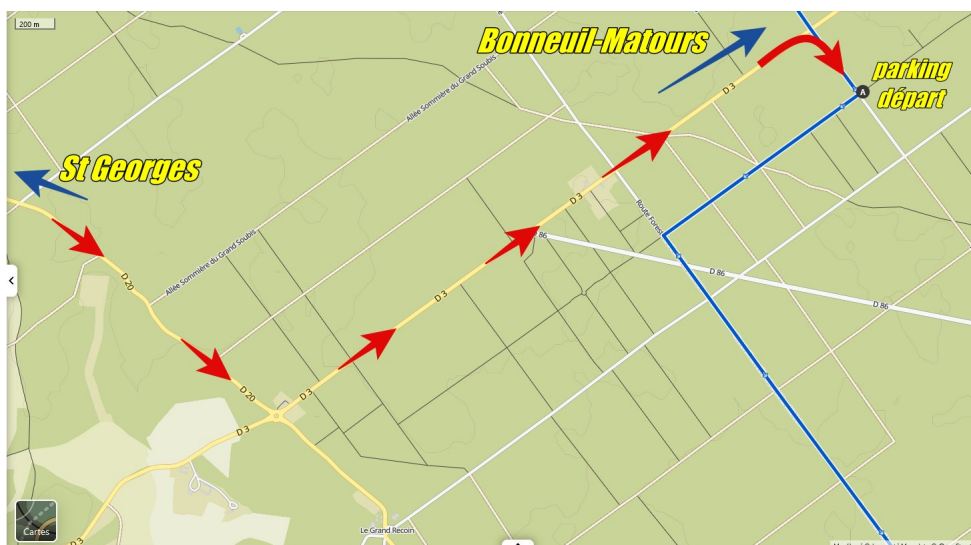

Accès au parking du départ de la Forêt de Moulière

Direction Bonneuil-Matours

**Prendre la 3ème à droite après le rond-point (3km)
(toute petite route en bas de la descente)**

**Le parking est sur la gauche,
juste avant la barrière « interdit à tous véhicule ».**